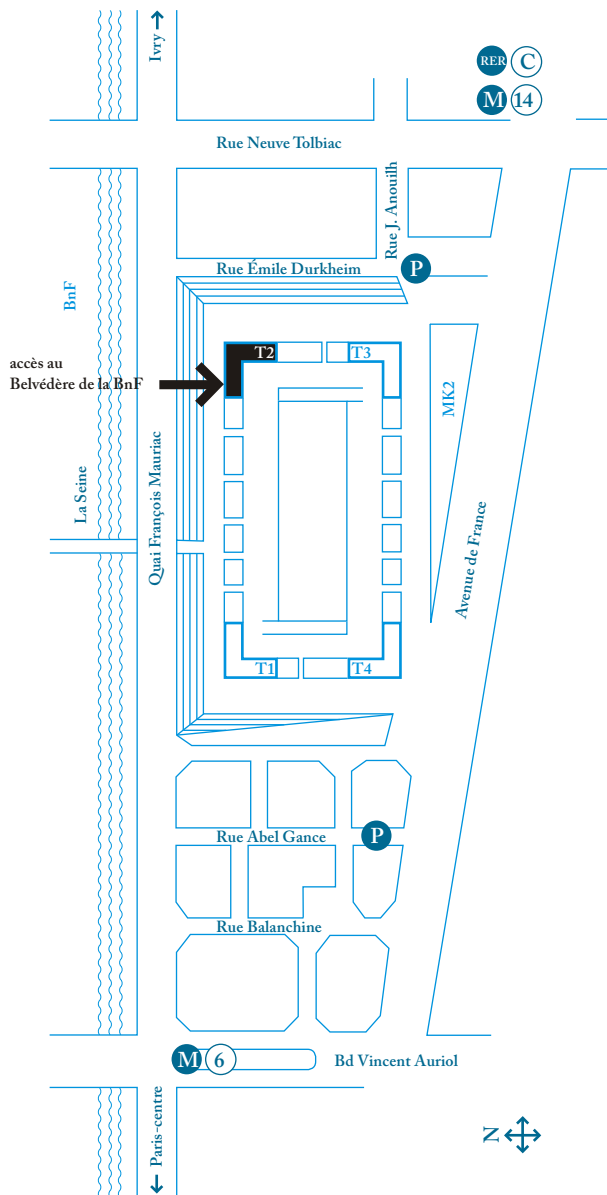

# Art Libraries Meet the Challenges of E-publishing: New Formats, New Players, New Solutions- Paris, INHA, 12.-14.08.2014

Bibliothèque  
nationale de France  
Belvédère  
Entrée Est  
(T2), 18<sup>e</sup> étage  
Quai François-Mauriac  
75013 Paris

Métro  
ligne 6 (Quai de la Gare)  
ligne 14 (Bibliothèque  
François-Mitterrand)

RER C  
(Bibliothèque  
François-Mitterrand)

Bus  
lignes 89, 62, 132 et 325

Parking public payant  
Tolbiac-Bibliothèque  
Vincent Auriol